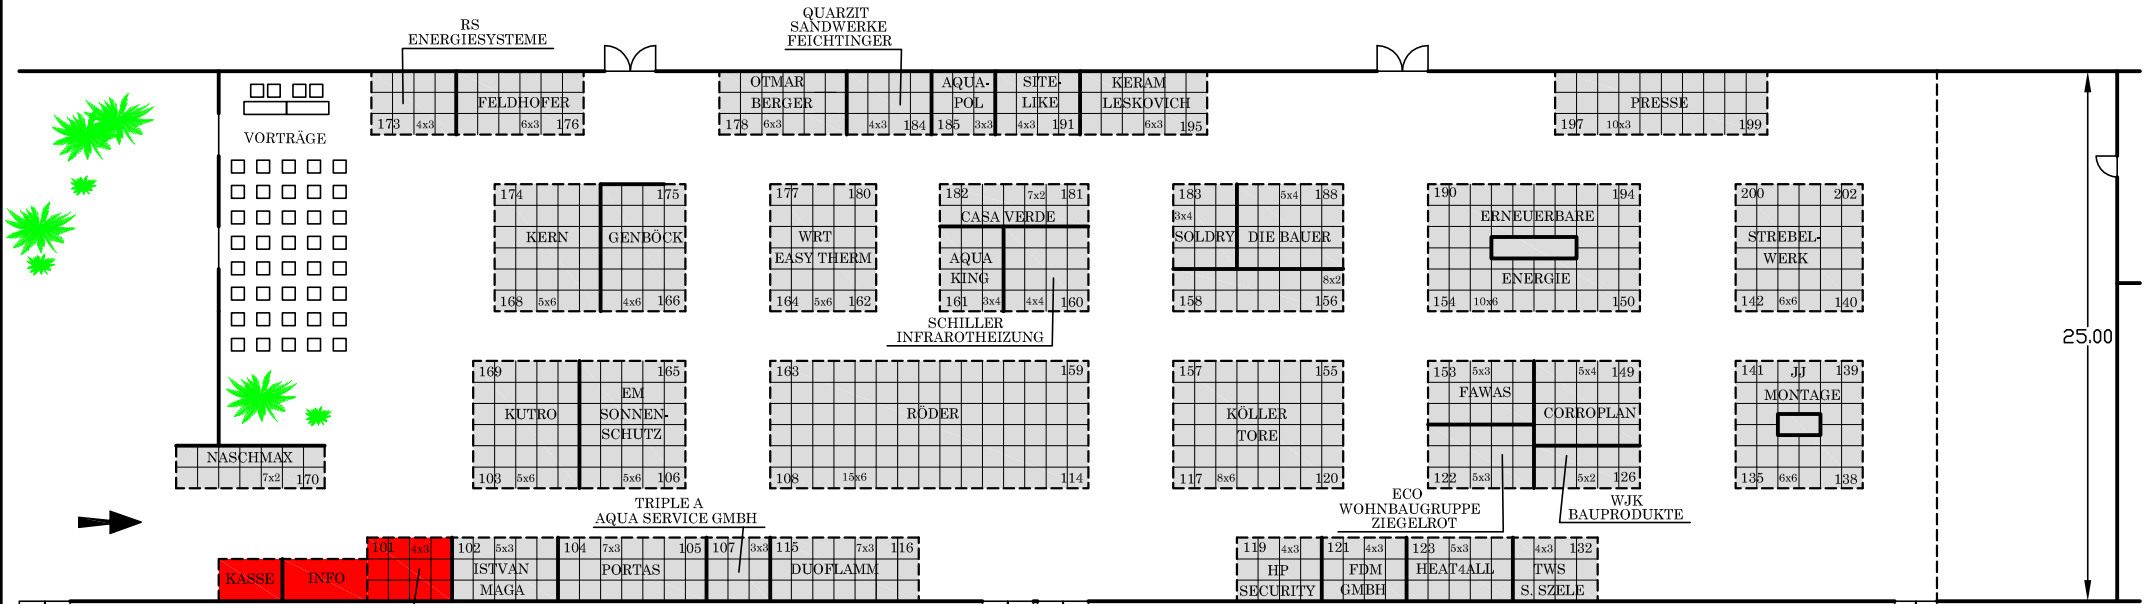

HÄUSLBAUERMESSE MATTERSBURG

19.09. - 21.09. 2014

MEIDL HALLE

25.00